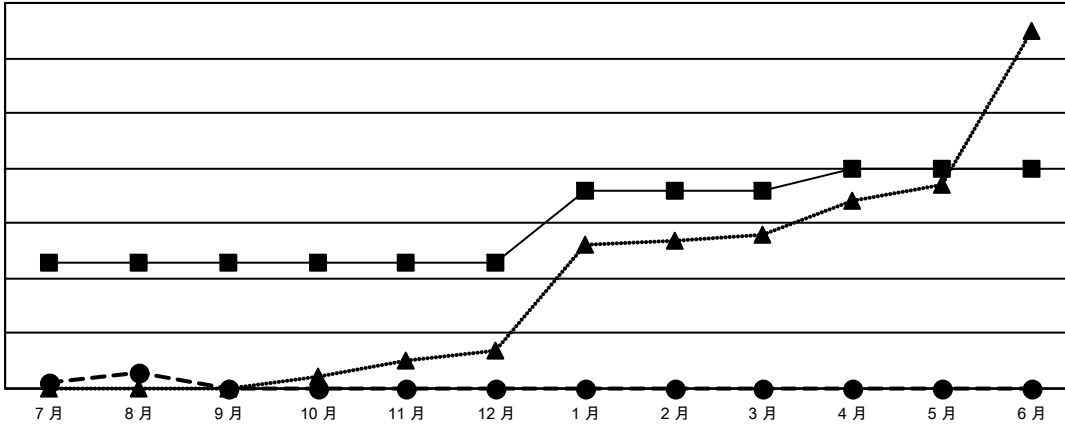

# GMT MONTHLY MEMBERSHIP PROGRESS REPORT

Results as of: 8/31/2024

China Council of Lions Clubs Office

LOCATION: CHINA

GMT: OPEN

GMT憲章區 NA

分會			
成果 2024-2025			
季	新分會目標	新會	會員流失的分會
7月/8月/9月	23	3	0
10月/11月/12月	0	0	0
1月/2月/3月	13	0	0
4月/5月/6月	4	0	0

位會員@每位須繳			
成果 2024-2025			
季	會員淨增長目標	實際會員增長數	實際退會會員 (包括轉會)
7月/8月/9月	1,381	864	161
10月/11月/12月	667	0	0
1月/2月/3月	474	0	0
4月/5月/6月	290	0	0

### 目標與實際新會累積