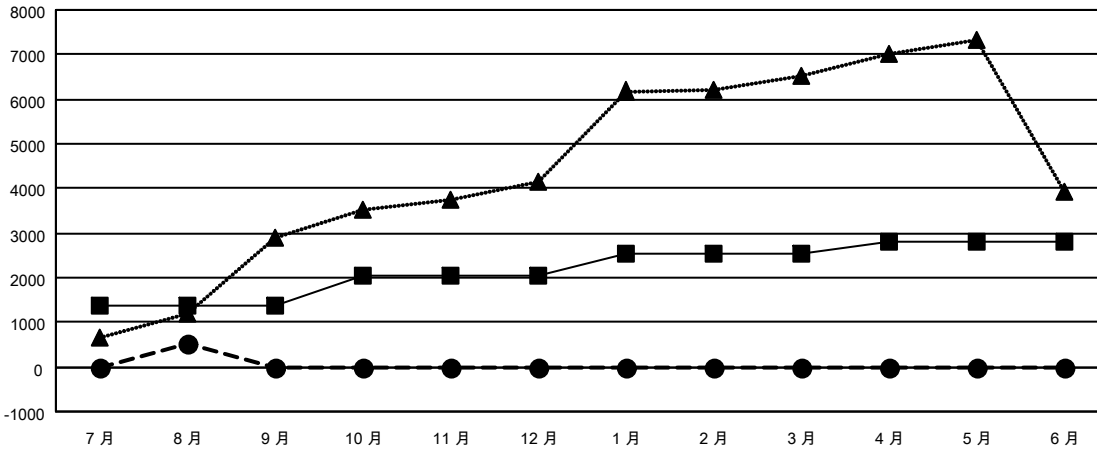

目標和實際會員累積

已取消的分會: 0	231 CLUBS OF 1285 增添1位或以上的新會員 點擊這裡取得彙計會員數據	<u>性別分佈</u>	
放棄的會員		男	19,927 (60.23%)
過世 1		女	13,159 (39.77%)
分會已取消 0		總計家庭單位會員數	1,931
其他 160		支付減半會費的家庭會員	997
總計 161